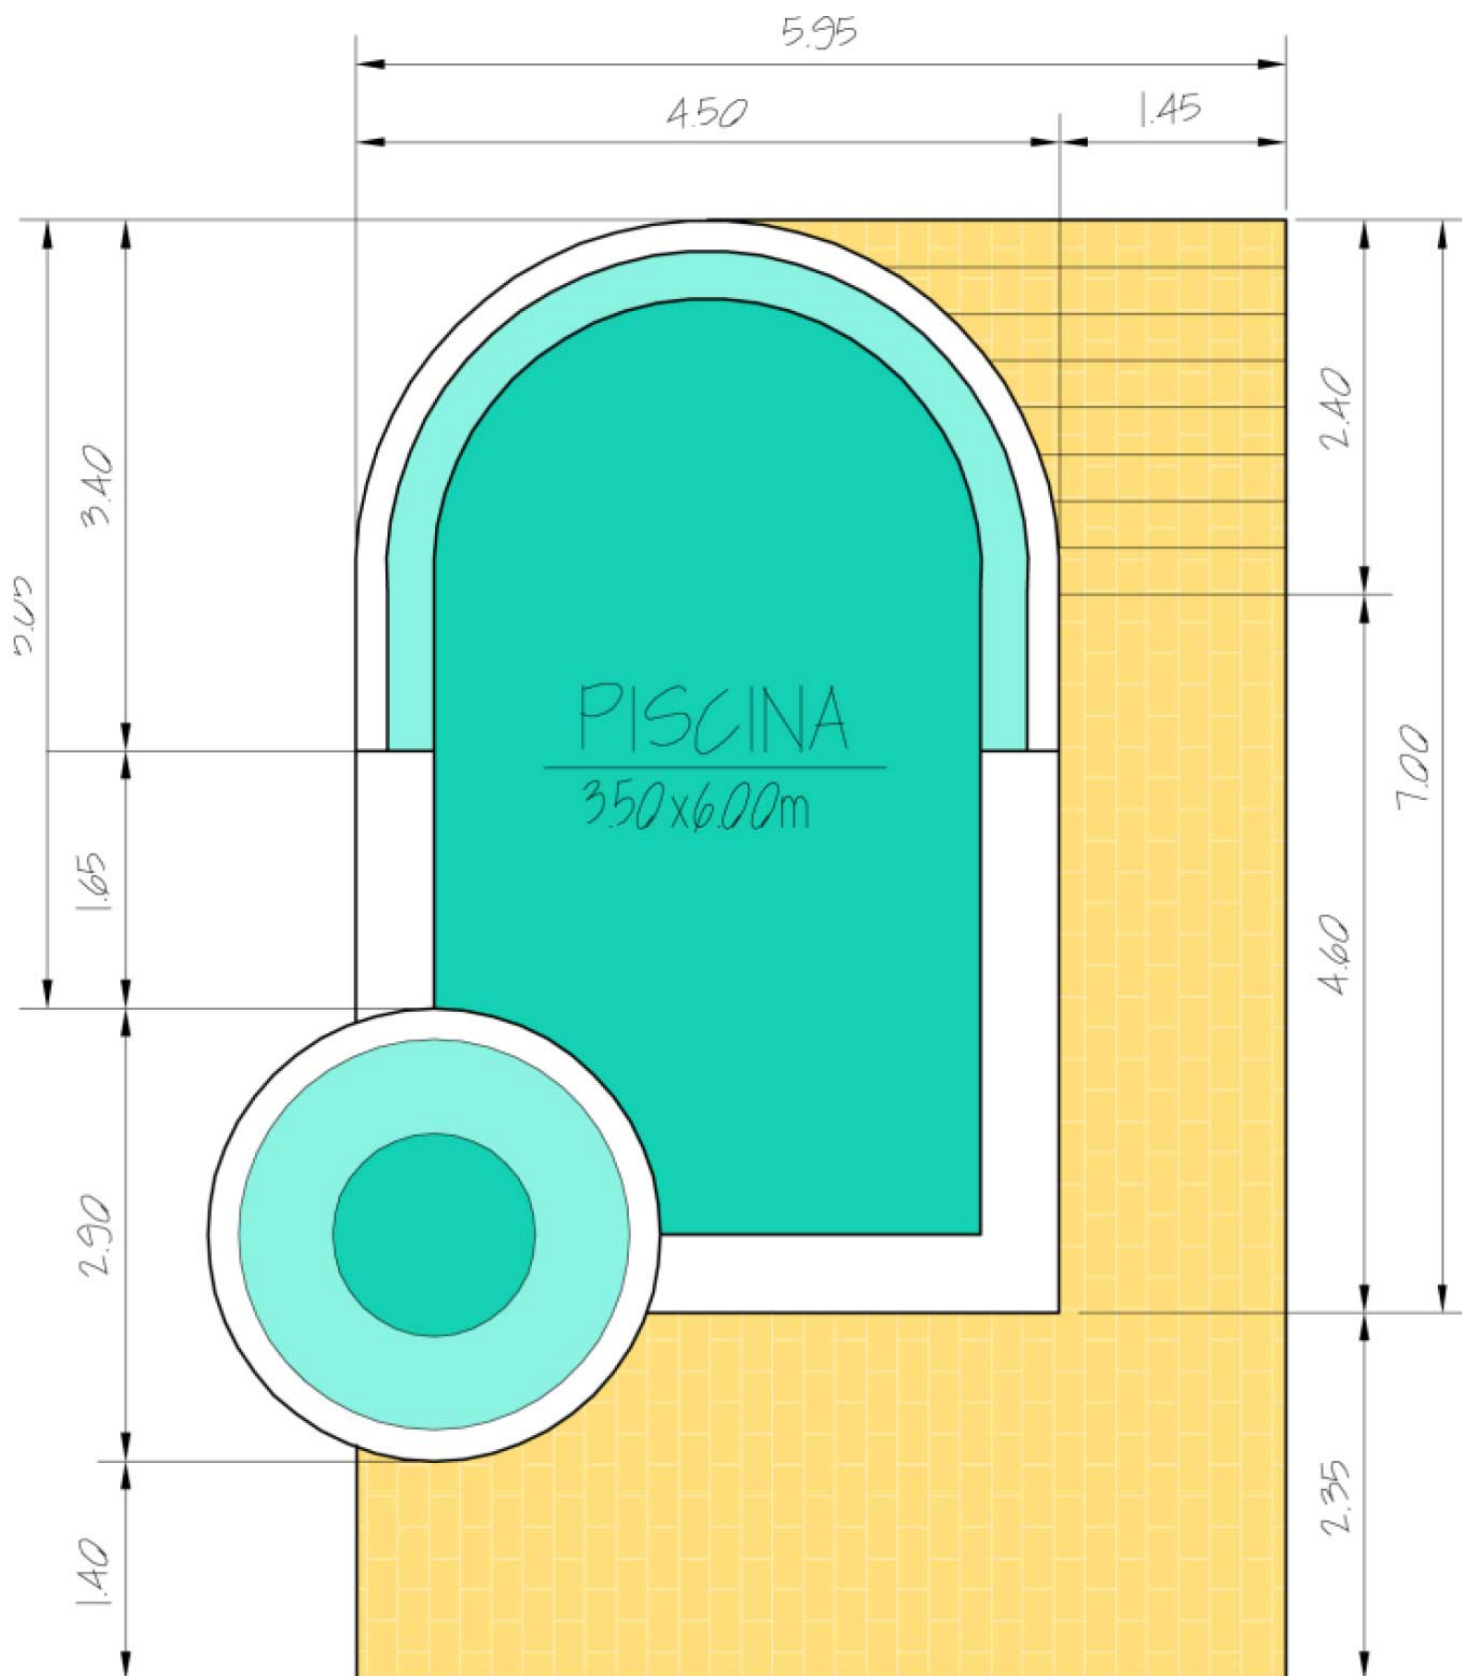

Modelo Miralejos

	AREA CERRADA (INTERIOR DE CASA)	223.35m ²	
	AREA ABIERTA (TERRAZA, BALCONES, PORTAL Y MACETEROS)	62.65m ²	346.50m²
	AREA ABIERTA (ESTACIONAMIENTOS)	60.50m ²	
	AREA DE ACCESO (PUEDE VARIAR EN ALGUNOS LOTES)		

PISCINA Y JACUZZI EN DECK FRONTAL:
Opcion 3

AREA DE PISCINA + JACUZZI
 AREA DE DECK

32.60m²
 50.90m²

TOTAL
 83.50m²

PISCINA Y JACUZZI EN DECK LATERAL:

Opcion 4

AREA DE PISCINA + JACUZZI

AREA DE DECK

32.60m²

23.90m²

TOTAL
56.50m²

PISCINA, JACUZZI Y BOHIO EN DECK LATERAL: <i>Opcion 5</i>	AREA DE PISCINA + JACUZZI	TOTAL 95.30m ²
	AREA DE DECK	32.60m ²
	AREA DE BOHIO	46.50m ² 16.20m ²