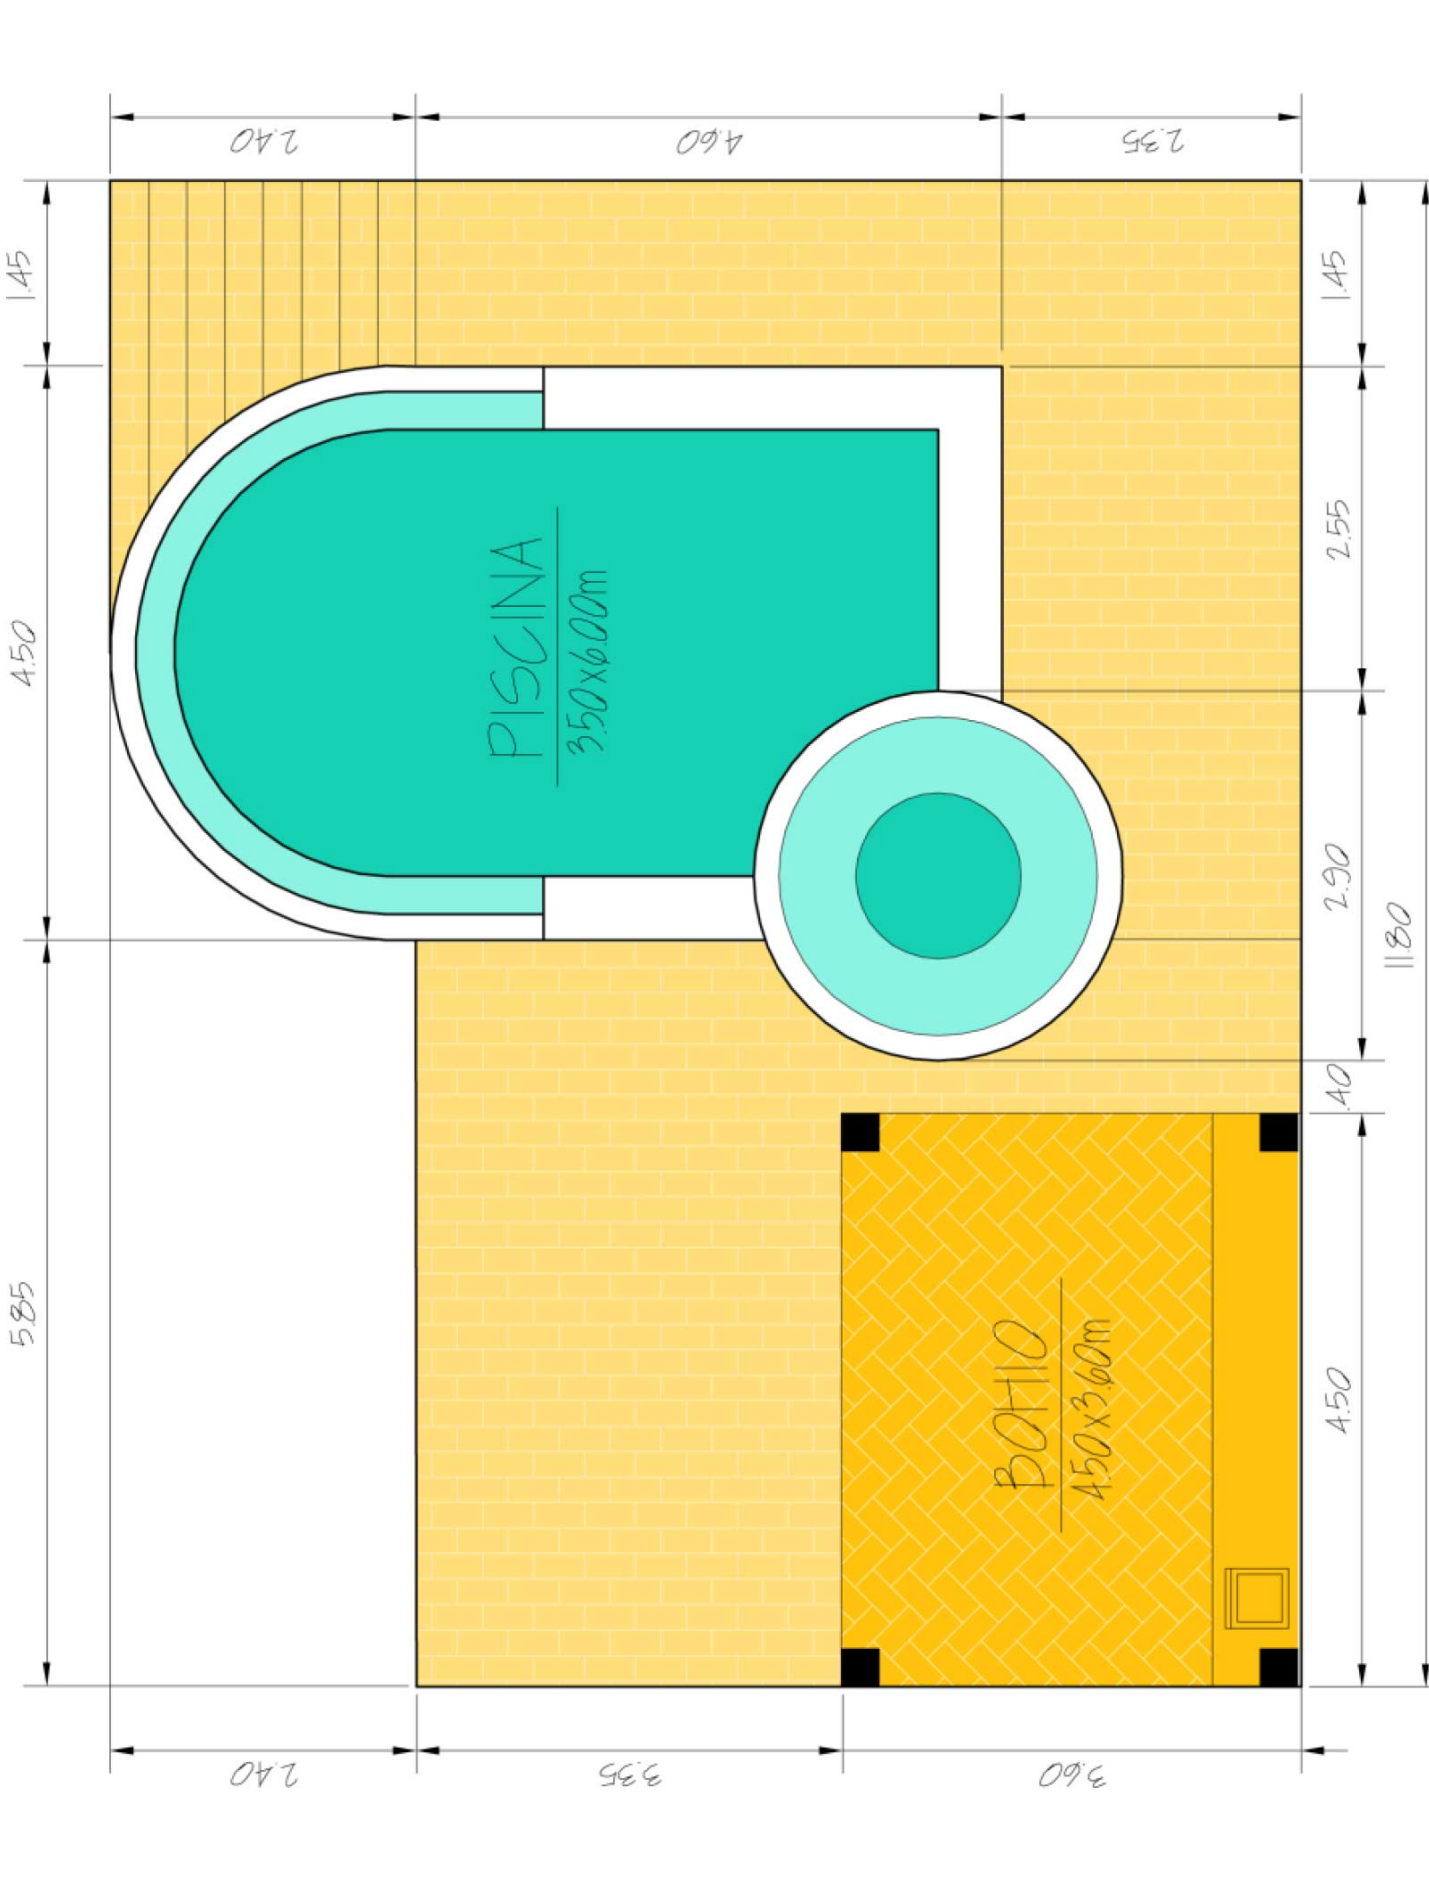

Modelo Miralejos

	AREA CERRADA (INTERIOR DE CASA)	223.35m ²	
	AREA ABIERTA (TERRAZA, BALCONES, PORTAL Y MACETEROS)	62.65m ²	346.50m²
	AREA ABIERTA (ESTACIONAMIENTOS)	60.50m ²	
	AREA DE ACCESO (PUEDE VARIAR EN ALGUNOS LOTES)		

PISCINA Y JACUZZI EN DECK FRONTAL:
Opcion 3

AREA DE PISCINA + JACUZZI
 AREA DE DECK

32.60m²
 50.90m²

TOTAL
 83.50m²

PISCINA Y JACUZZI EN DECK LATERAL:

Opcion 4

AREA DE PISCINA + JACUZZI

AREA DE DECK

32.60m²

23.90m²

TOTAL
56.50m²

PISCINA, JACUZZI Y BOHIO EN DECK LATERAL: <i>Opcion 5</i>	AREA DE PISCINA + JACUZZI	TOTAL 95.30m ²
	AREA DE DECK	32.60m ²
	AREA DE BOHIO	46.50m ² 16.20m ²