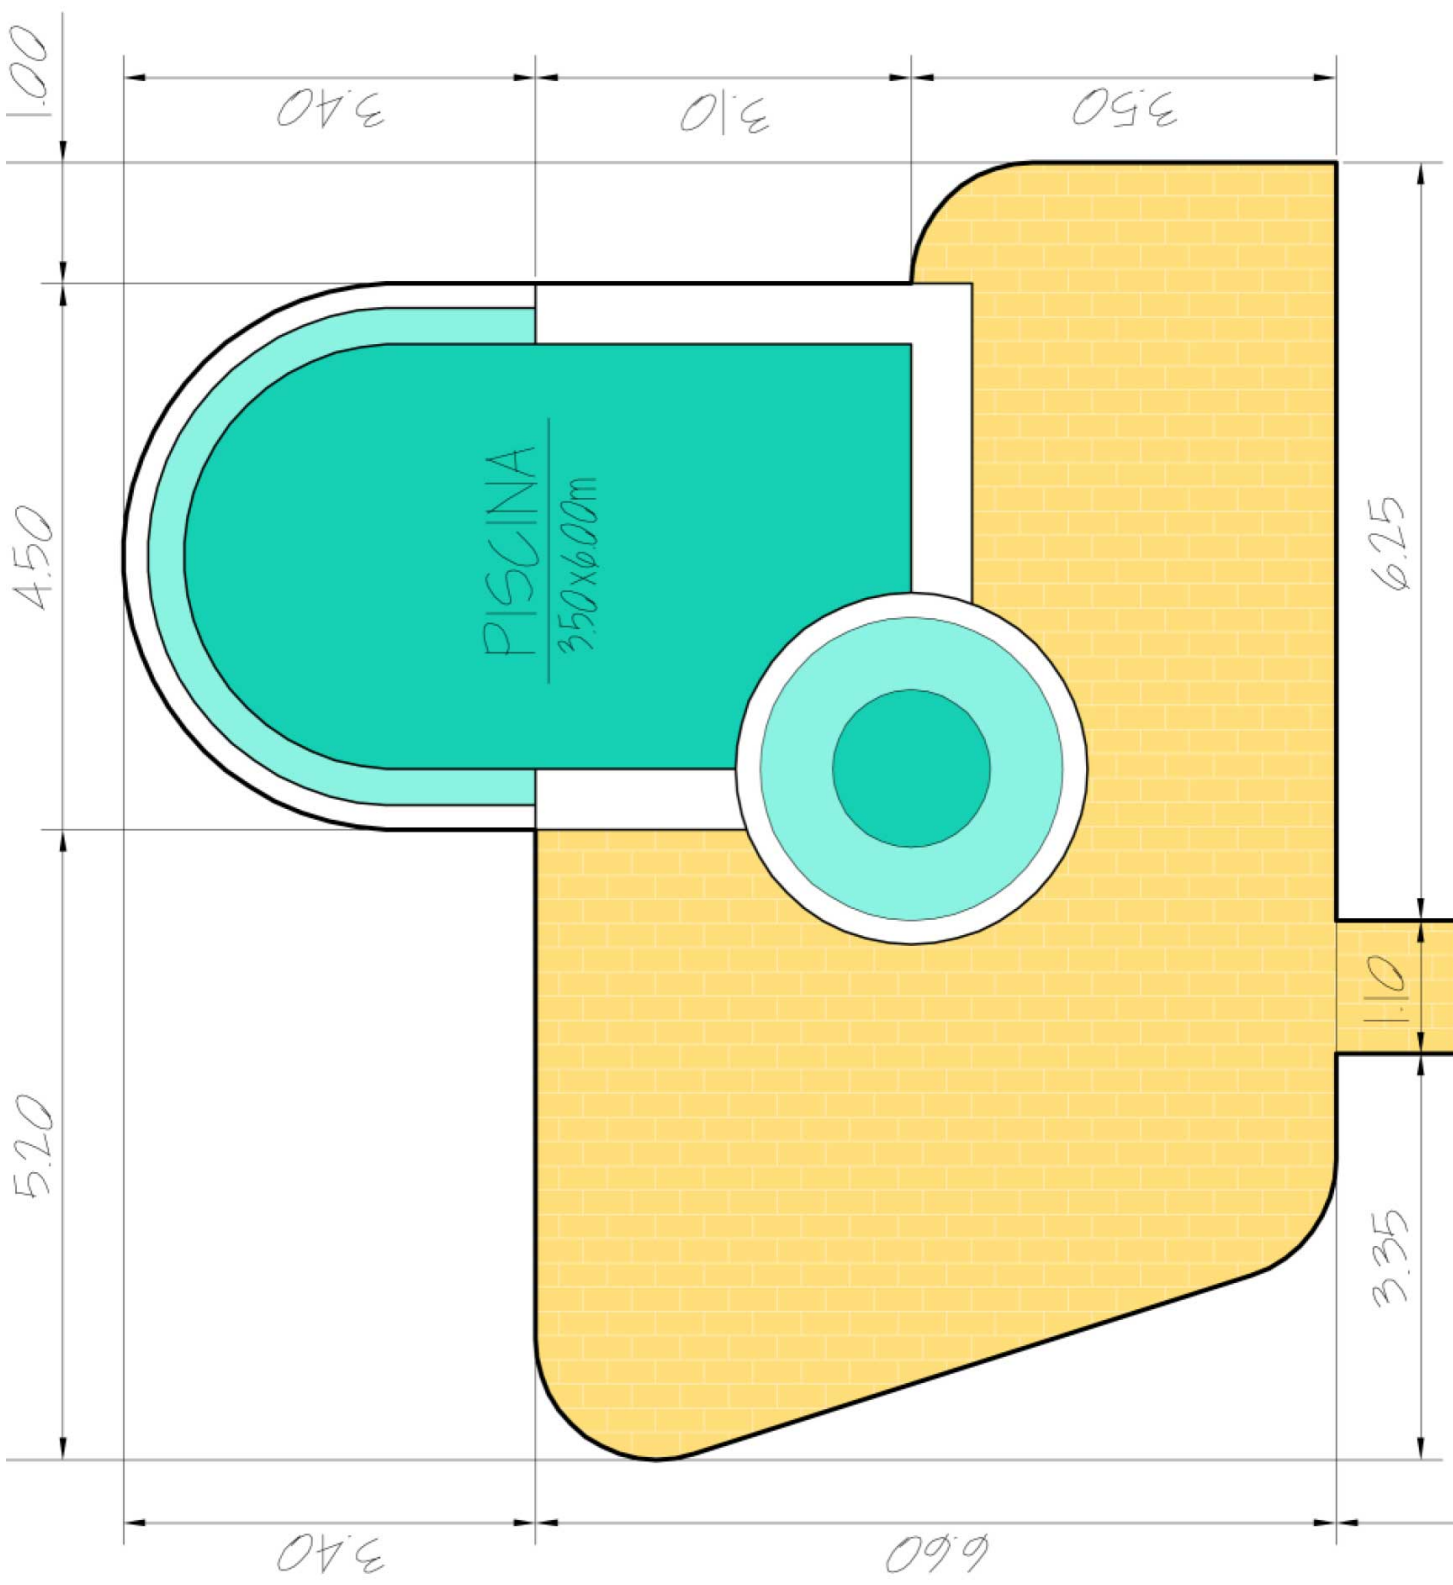

Modelo Miralejos

	AREA CERRADA (INTERIOR DE CASA)	223.35m ²	
	AREA ABIERTA (TERRAZA, BALCONES, PORTAL Y MACETEROS)	62.65m ²	346.50m²
	AREA ABIERTA (ESTACIONAMIENTOS)	60.50m ²	
	AREA DE ACCESO (PUEDE VARIAR EN ALGUNOS LOTES)		

PISCINA Y JACUZZI EN DECK FRONTAL:
Opcion 3

AREA DE PISCINA + JACUZZI
 AREA DE DECK

32.60m²
 50.90m²

TOTAL
 83.50m²

PISCINA Y JACUZZI EN DECK LATERAL:

Opcion 4

AREA DE PISCINA + JACUZZI

AREA DE DECK

32.60m²

23.90m²

TOTAL
56.50m²

PISCINA, JACUZZI Y BOHIO EN DECK LATERAL: <i>Opcion 5</i>	AREA DE PISCINA + JACUZZI	TOTAL 95.30m ²
	AREA DE DECK	32.60m ²
	AREA DE BOHIO	46.50m ² 16.20m ²